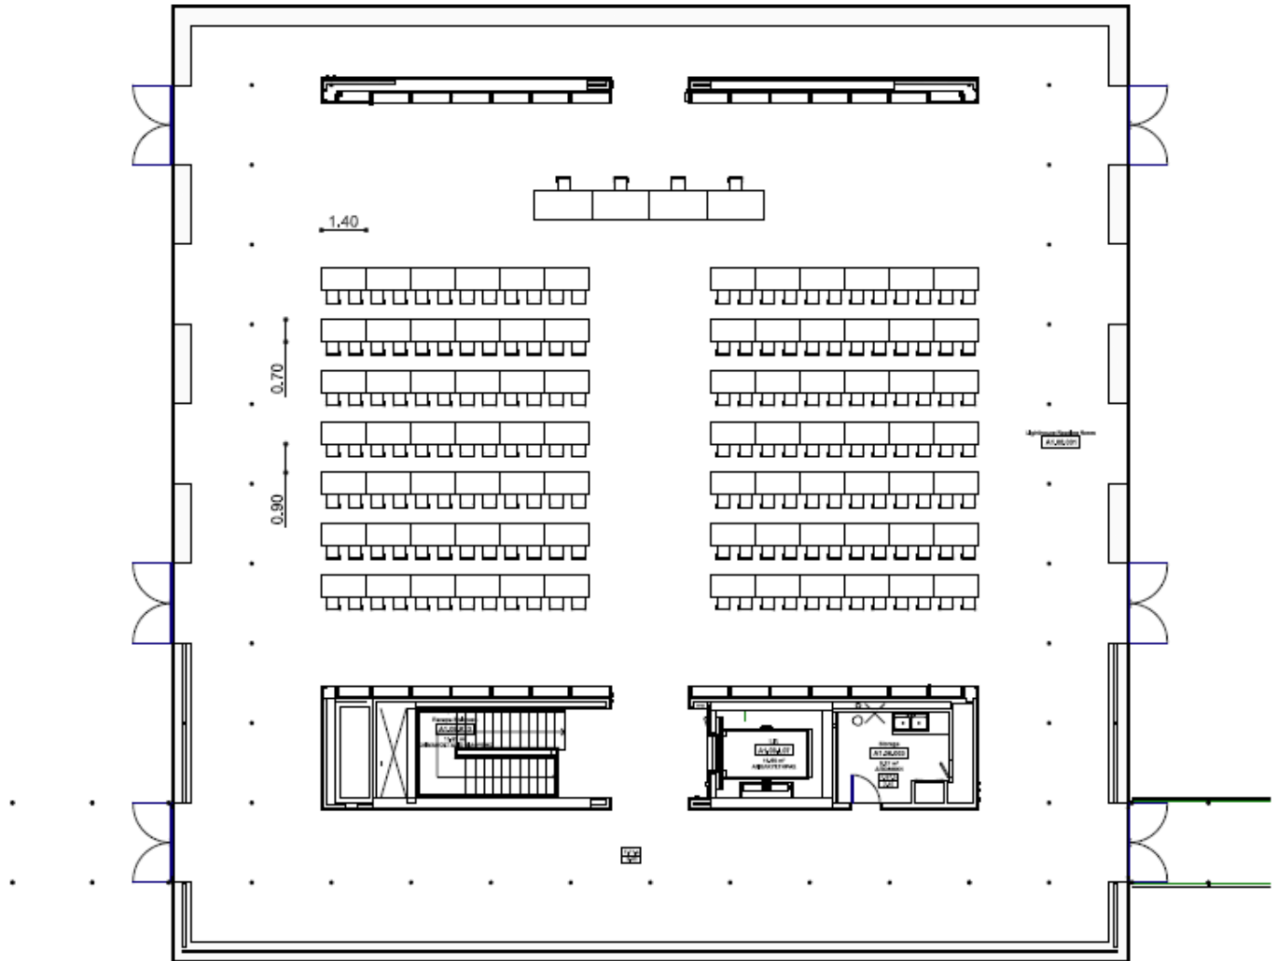

STAVROS
NIARCHOS
FOUNDATION
CULTURAL
CENTER

ΚΕΝΤΡΟ
ΠΟΛΙΤΙΣΜΟΥ
ΙΔΡΥΜΑ
ΣΤΑΥΡΟΣ
ΝΙΑΡΧΟΣ

SNFCC Rentals

SNFCC.org/rentals
rentals@snfcc.org

Lighthouse

Classroom style

Capacity: 168