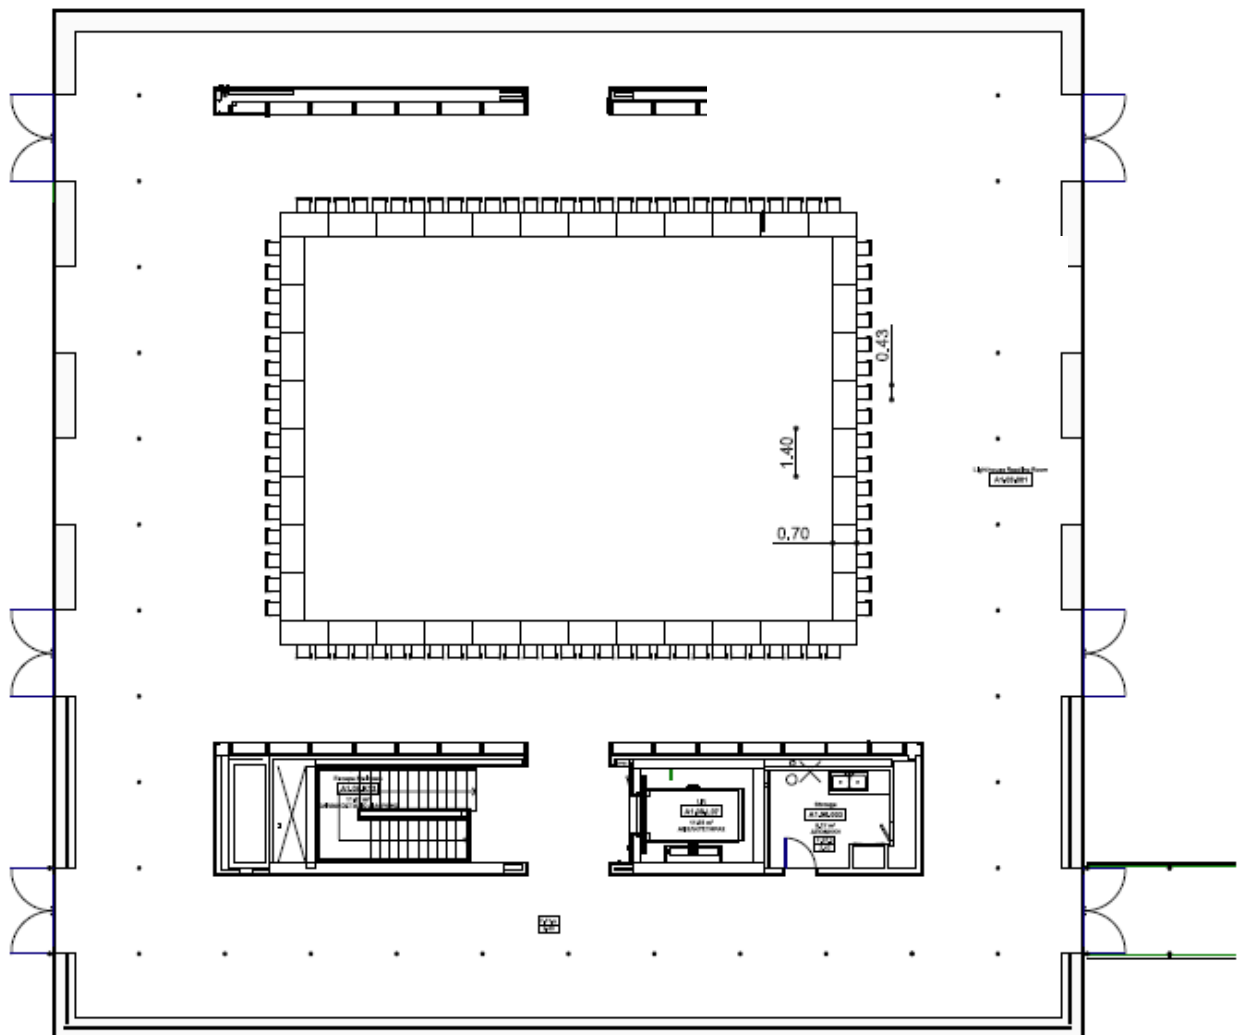

STAVROS
NIARCHOS
FOUNDATION
CULTURAL
CENTER

ΚΕΝΤΡΟ
ΠΟΛΙΤΙΣΜΟΥ
ΙΔΡΥΜΑ
ΣΤΑΥΡΟΣ
ΝΙΑΡΧΟΣ

SNFCC Rentals

SNFCC.org/rentals
rentals@snfcc.org

Lighthouse

Boardroom style

Capacity: 90