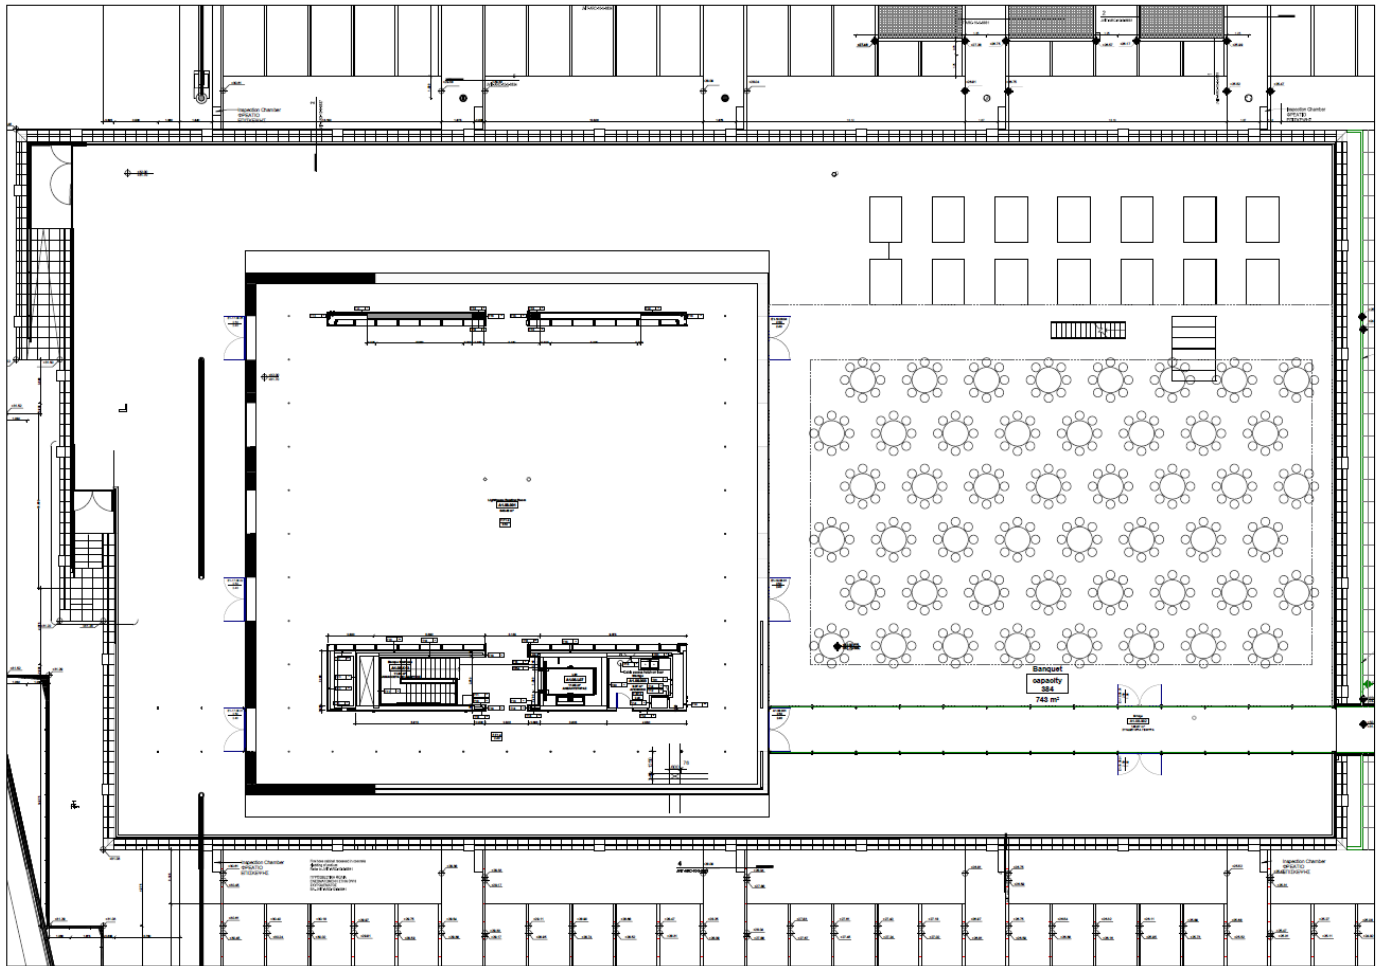

STAVROS
NIARCHOS
FOUNDATION
CULTURAL
CENTER

ΚΕΝΤΡΟ
ΠΟΛΙΤΙΣΜΟΥ
ΙΔΡΥΜΑ
ΣΤΑΥΡΟΣ
ΝΙΑΡΧΟΣ

SNFCC Rentals

SNFCC.org/rentals
rentals@snfcc.org

Lighthouse

Outdoor Terrace

In addition to the indoor area, the Lighthouse offers a covered outdoor space that could also be utilized for al fresco dining