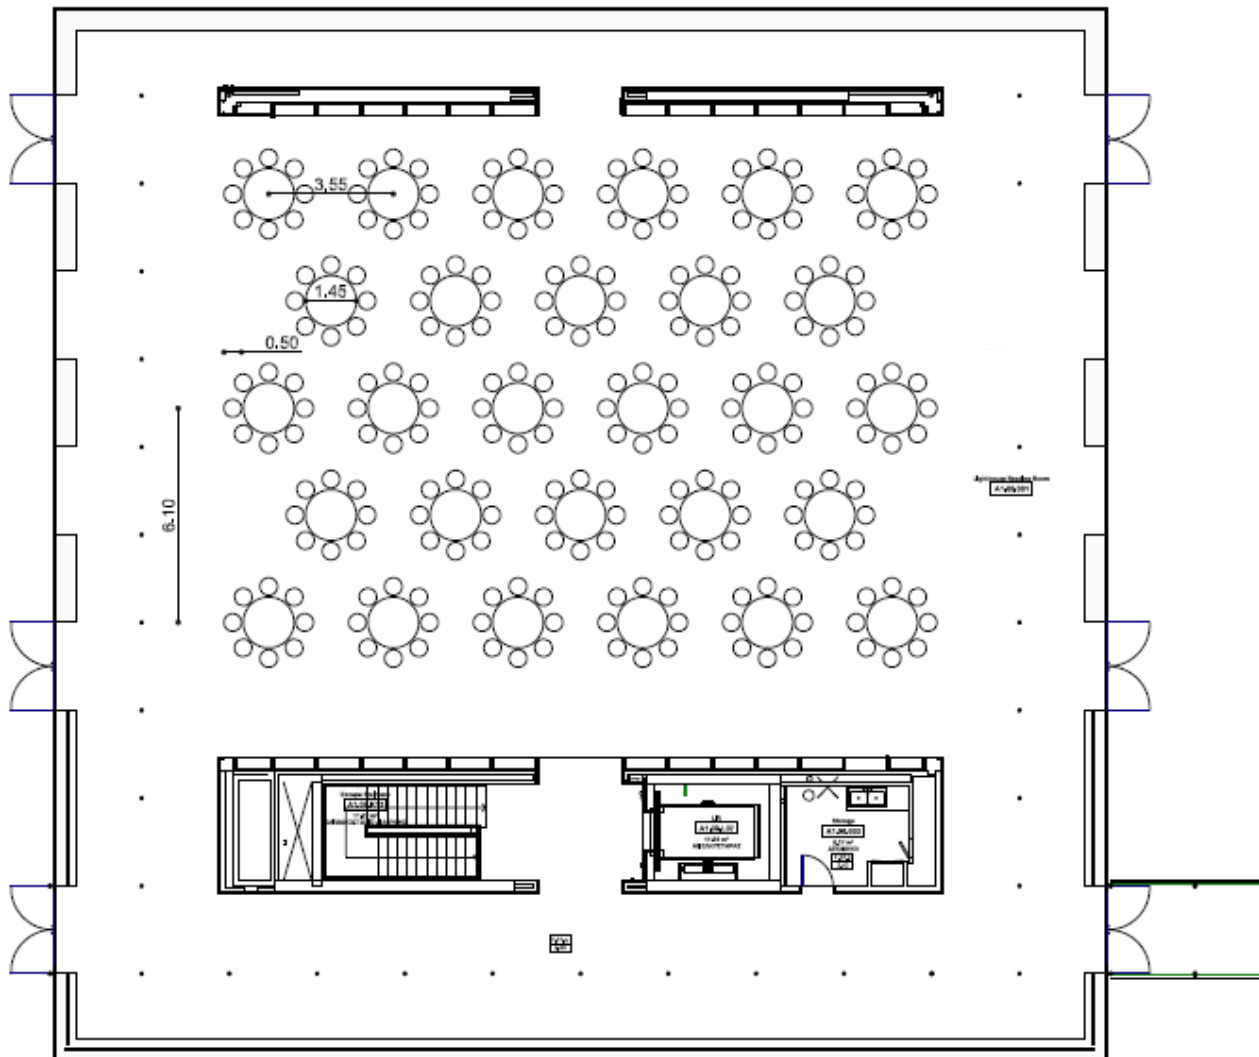

STAVROS
NIARCHOS
FOUNDATION
CULTURAL
CENTER

ΚΕΝΤΡΟ
ΠΟΛΙΤΙΣΜΟΥ
ΙΔΡΥΜΑ
ΣΤΑΥΡΟΣ
ΝΙΑΡΧΟΣ

SNFCC Rentals

[SNFCC.org/rentals](https://snfcc.org/rentals)

rentals@snfcc.org

Lighthouse

Banquet style

Capacity: 224