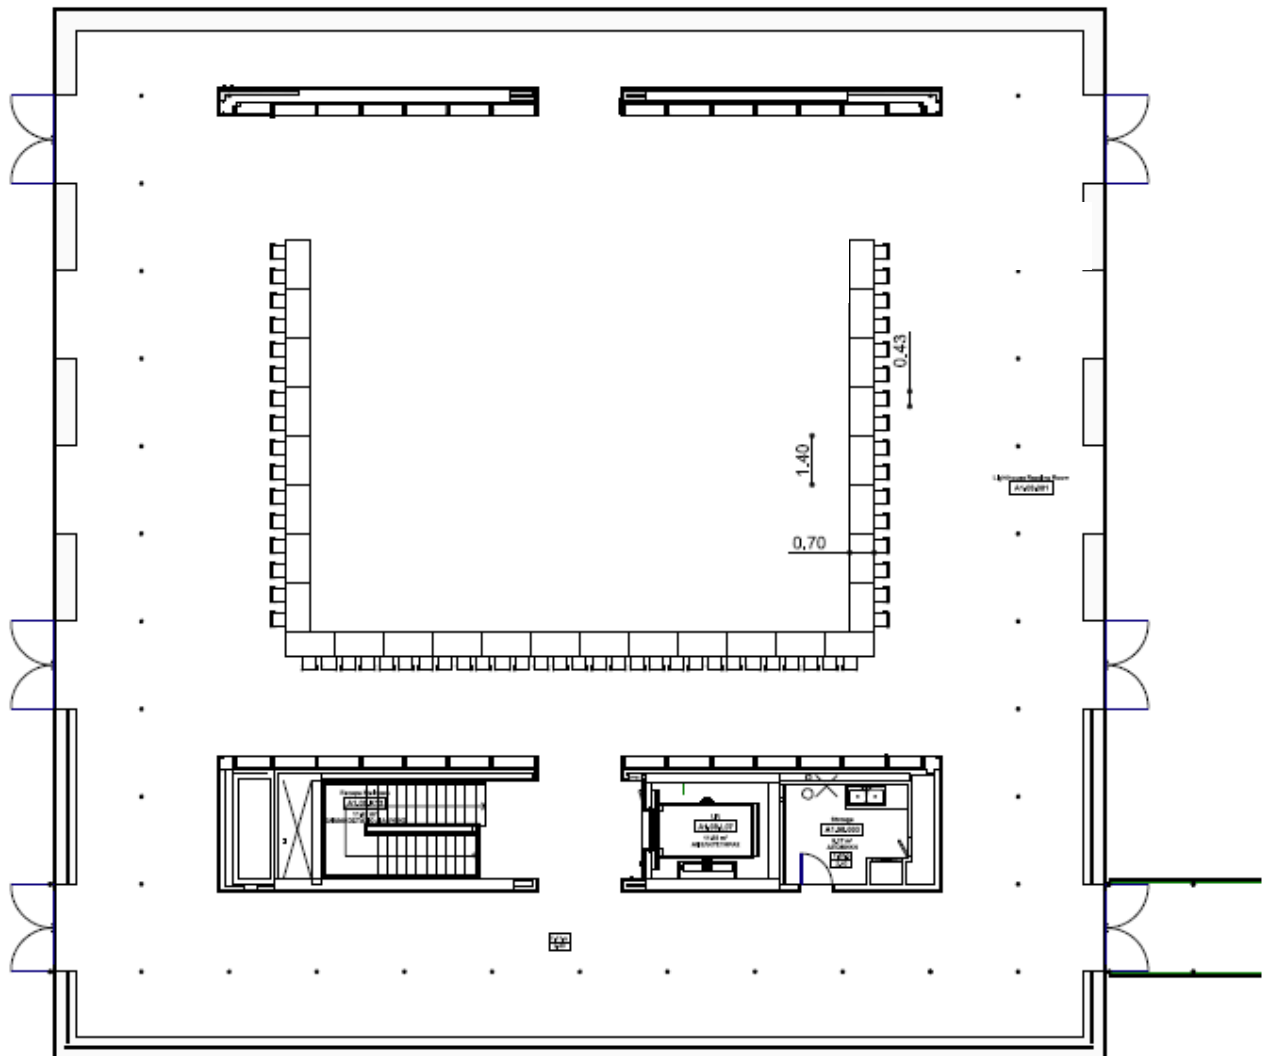

STAVROS
NIARCHOS
FOUNDATION
CULTURAL
CENTER

ΚΕΝΤΡΟ
ΠΟΛΙΤΙΣΜΟΥ
ΙΔΡΥΜΑ
ΣΤΑΥΡΟΣ
ΝΙΑΡΧΟΣ

SNFCC Rentals

SNFCC.org/rentals
rentals@snfcc.org

Lighthouse

U-shaped style

Capacity: 61