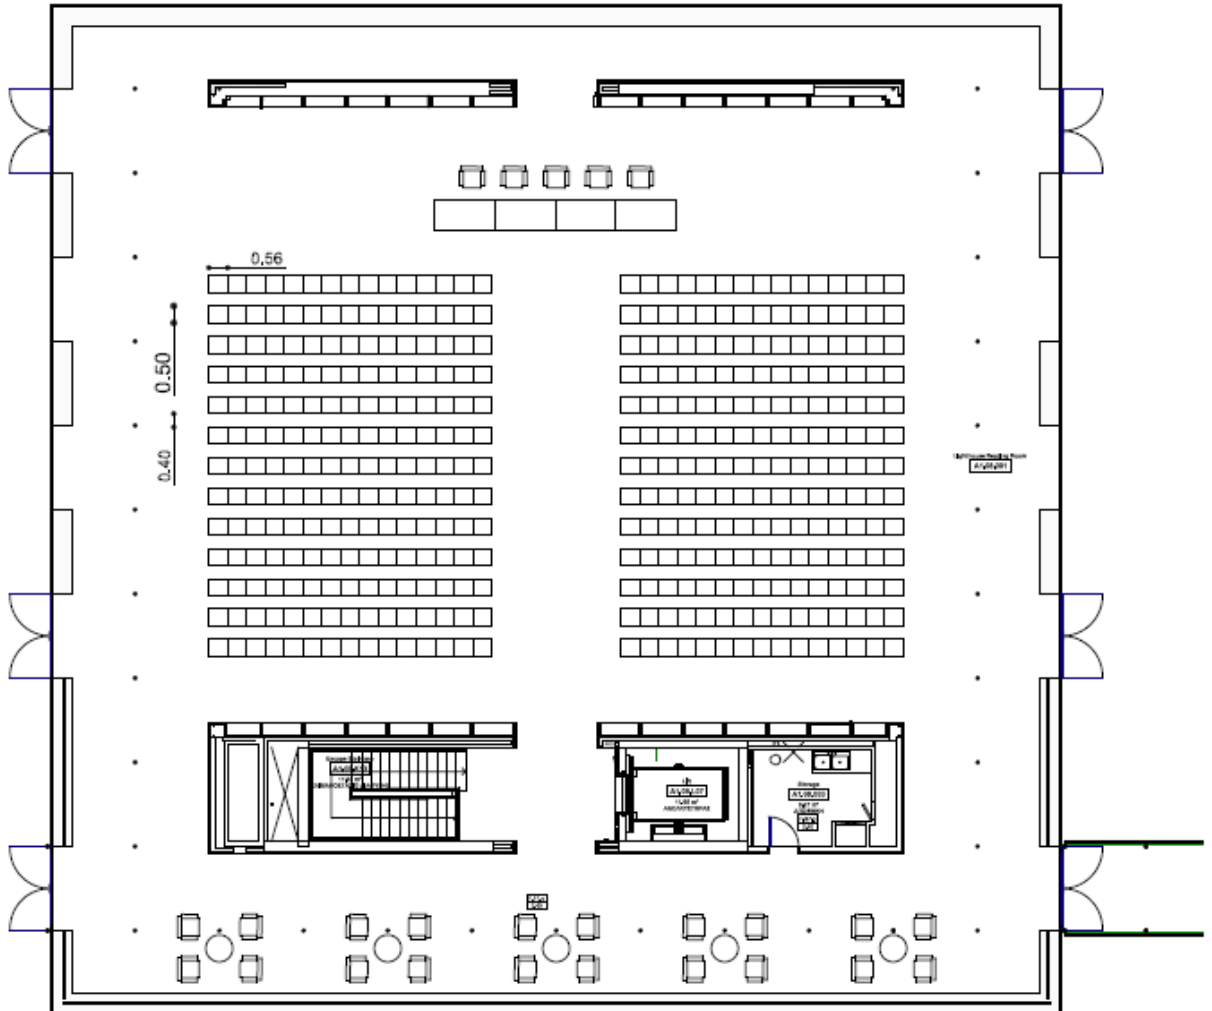

STAVROS
NIARCHOS
FOUNDATION
CULTURAL
CENTER

ΚΕΝΤΡΟ
ΠΟΛΙΤΙΣΜΟΥ
ΙΔΡΥΜΑ
ΣΤΑΥΡΟΣ
ΝΙΑΡΧΟΣ

SNFCC Rentals

SNFCC.org/rentals
rentals@snfcc.org

Lighthouse

Theater style

Capacity: 390

STAVROS
NIARCHOS
FOUNDATION
CULTURAL
CENTER