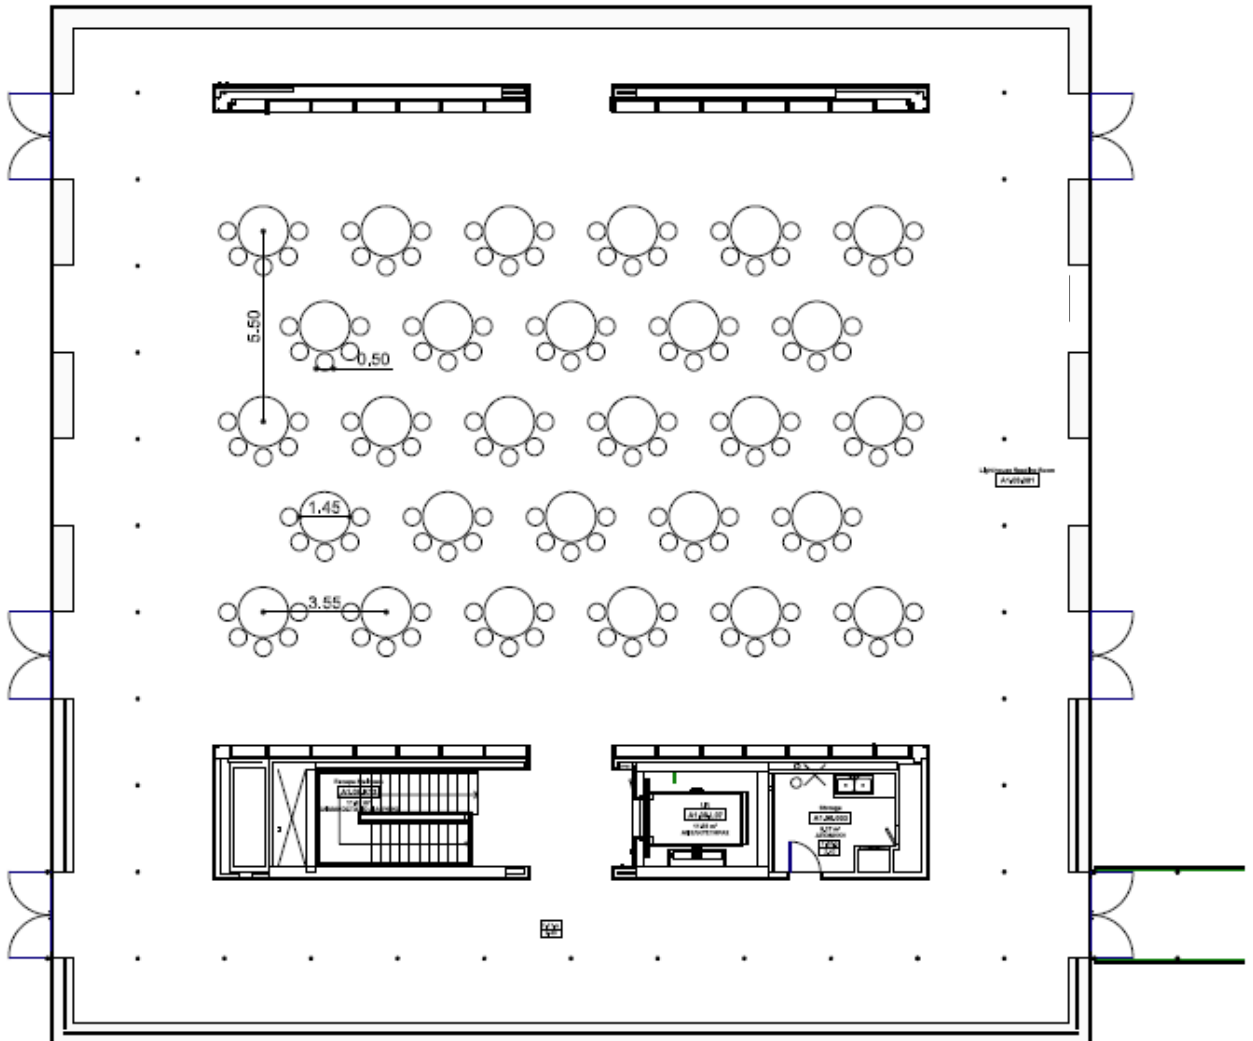

STAVROS
NIARCHOS
FOUNDATION
CULTURAL
CENTER

ΚΕΝΤΡΟ
ΠΟΛΙΤΙΣΜΟΥ
ΙΔΡΥΜΑ
ΣΤΑΥΡΟΣ
ΝΙΑΡΧΟΣ

SNFCC Rentals

SNFCC.org/rentals
rentals@snfcc.org

Lighthouse

Cabaret style

Capacity: 140