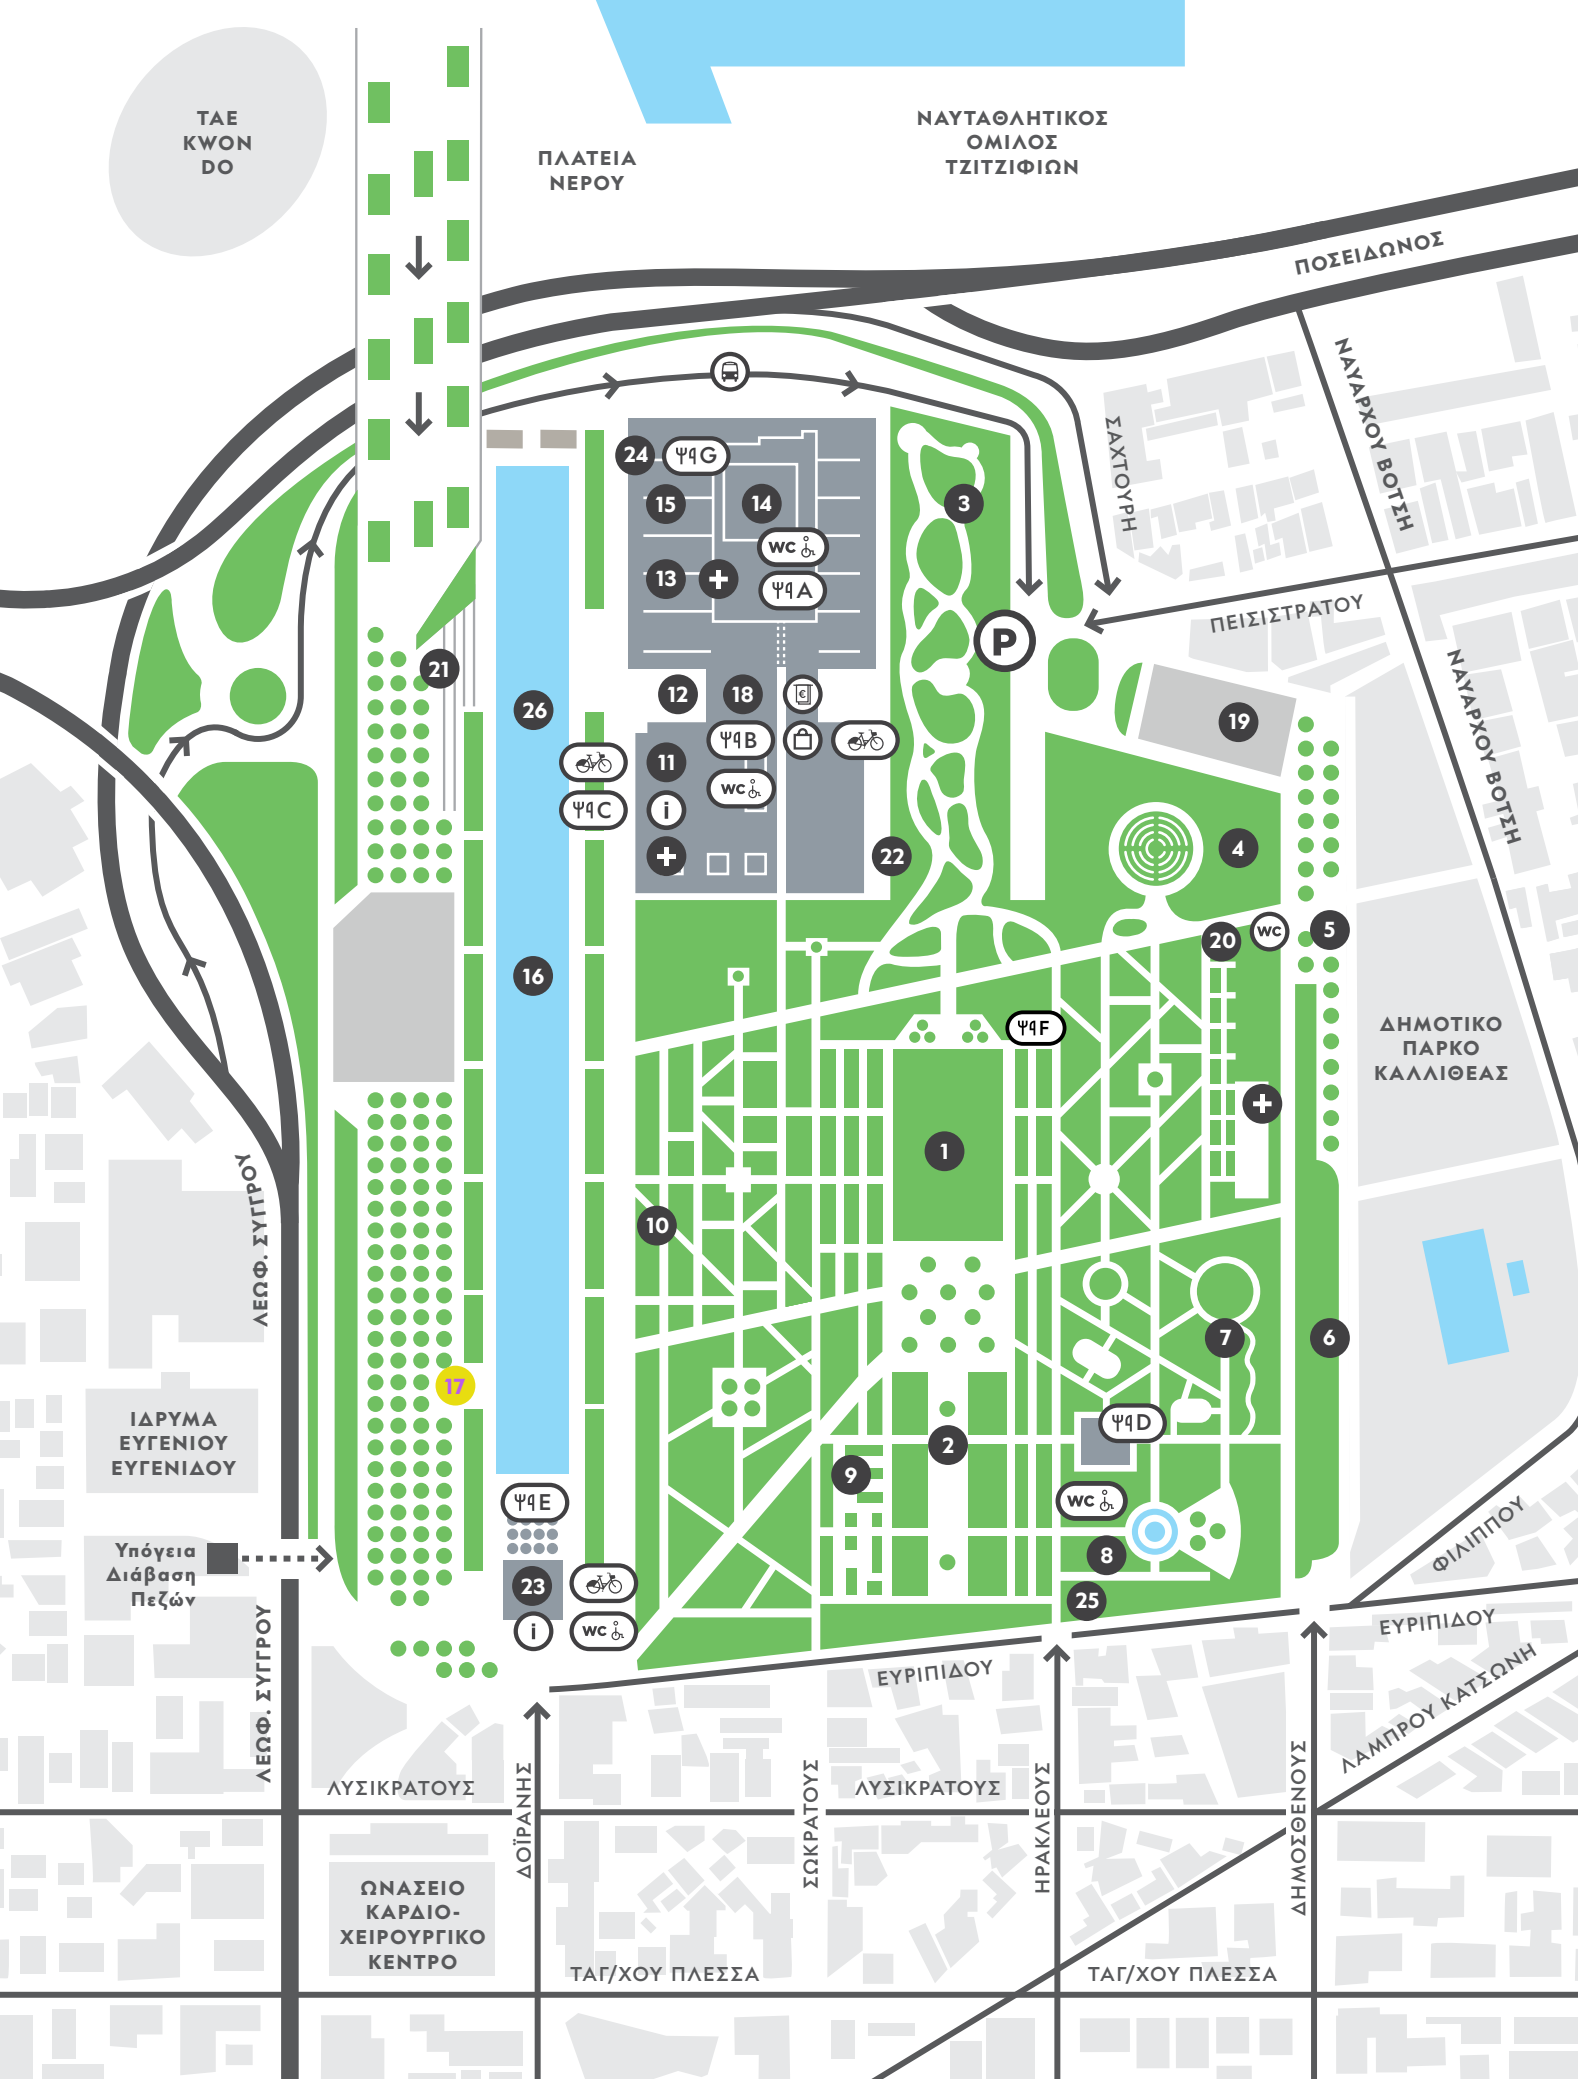

ΤΑΕ  
KWON  
DO

ΠΛΑΤΕΙΑ  
ΝΕΡΟΥ

ΝΑΥΤΑΘΛΗΤΙΚΟΣ  
ΟΜΙΛΟΣ  
ΤΖΙΤΣΙΦΙΩΝ

# Χάρτης

Εντοπίστε εύκολα τα σημεία όπου πραγματοποιούνται οι εκδηλώσεις, βλέποντας τον αριθμό στον οποίο αντιστοιχεί το καθένα στο χάρτη.

- 1 Ξέφωτο
  - 2 Πευκώνας
  - 3 Νότια Μονοπάτια
  - 4 Θόλος στον Λαβύρινθο
  - 5 Υπαίθρια Όργανα Γυμναστικής
  - 6 Στίβος
  - 7 Παιδικές Χαρές
  - 8 Πίδακες Νερού
  - 9 Μουσικός Κήπος
  - 10 Μεσογειακός Κήπος
  - 11 Εθνική Βιβλιοθήκη της Ελλάδος
  - 12 Αγορά
  - 13 Εθνική Λυρική Σκηνή
  - 14 Φάρος
  - 15 Πανοραμικά Σκαλιά
  - 16 Κανάλι
  - 17 **Εσπλανάδα / Maman**
  - 18 Υποδοχή ΚΠΙΣΝ
  - 19 Υπαίθριο Πάρκινγκ Λεωφορείων
  - 20 Λαχανόκηπος
  - 21 Σκαλοπάτια στο Κανάλι
  - 22 Buffer Zone
  - 23 Κέντρο Επισκεπτών
  - 24 Αίθουσα Δέλτα
  - 25 Υπαίθριος Χώρος Αθλοπαιδιών
  - 26 Χορογραφημένα Σιντριβάνια
-  Σημείο Ενοικίασης Ποδηλάτων ΚΠΙΣΝ
-  SNFCC Store
-  Στάση του Shuttle Bus
-  Πρώτες Βοήθειες
-  ΑΤΜ
-  Πληροφορίες
-  Pharos Café
-  Agora Bistro
-  Coffee & Juice Vans on tour
-  Park Kiosk
-  Canal Café
-  Park Kiosk - Souvlaki
-  δ / Delta Restaurant