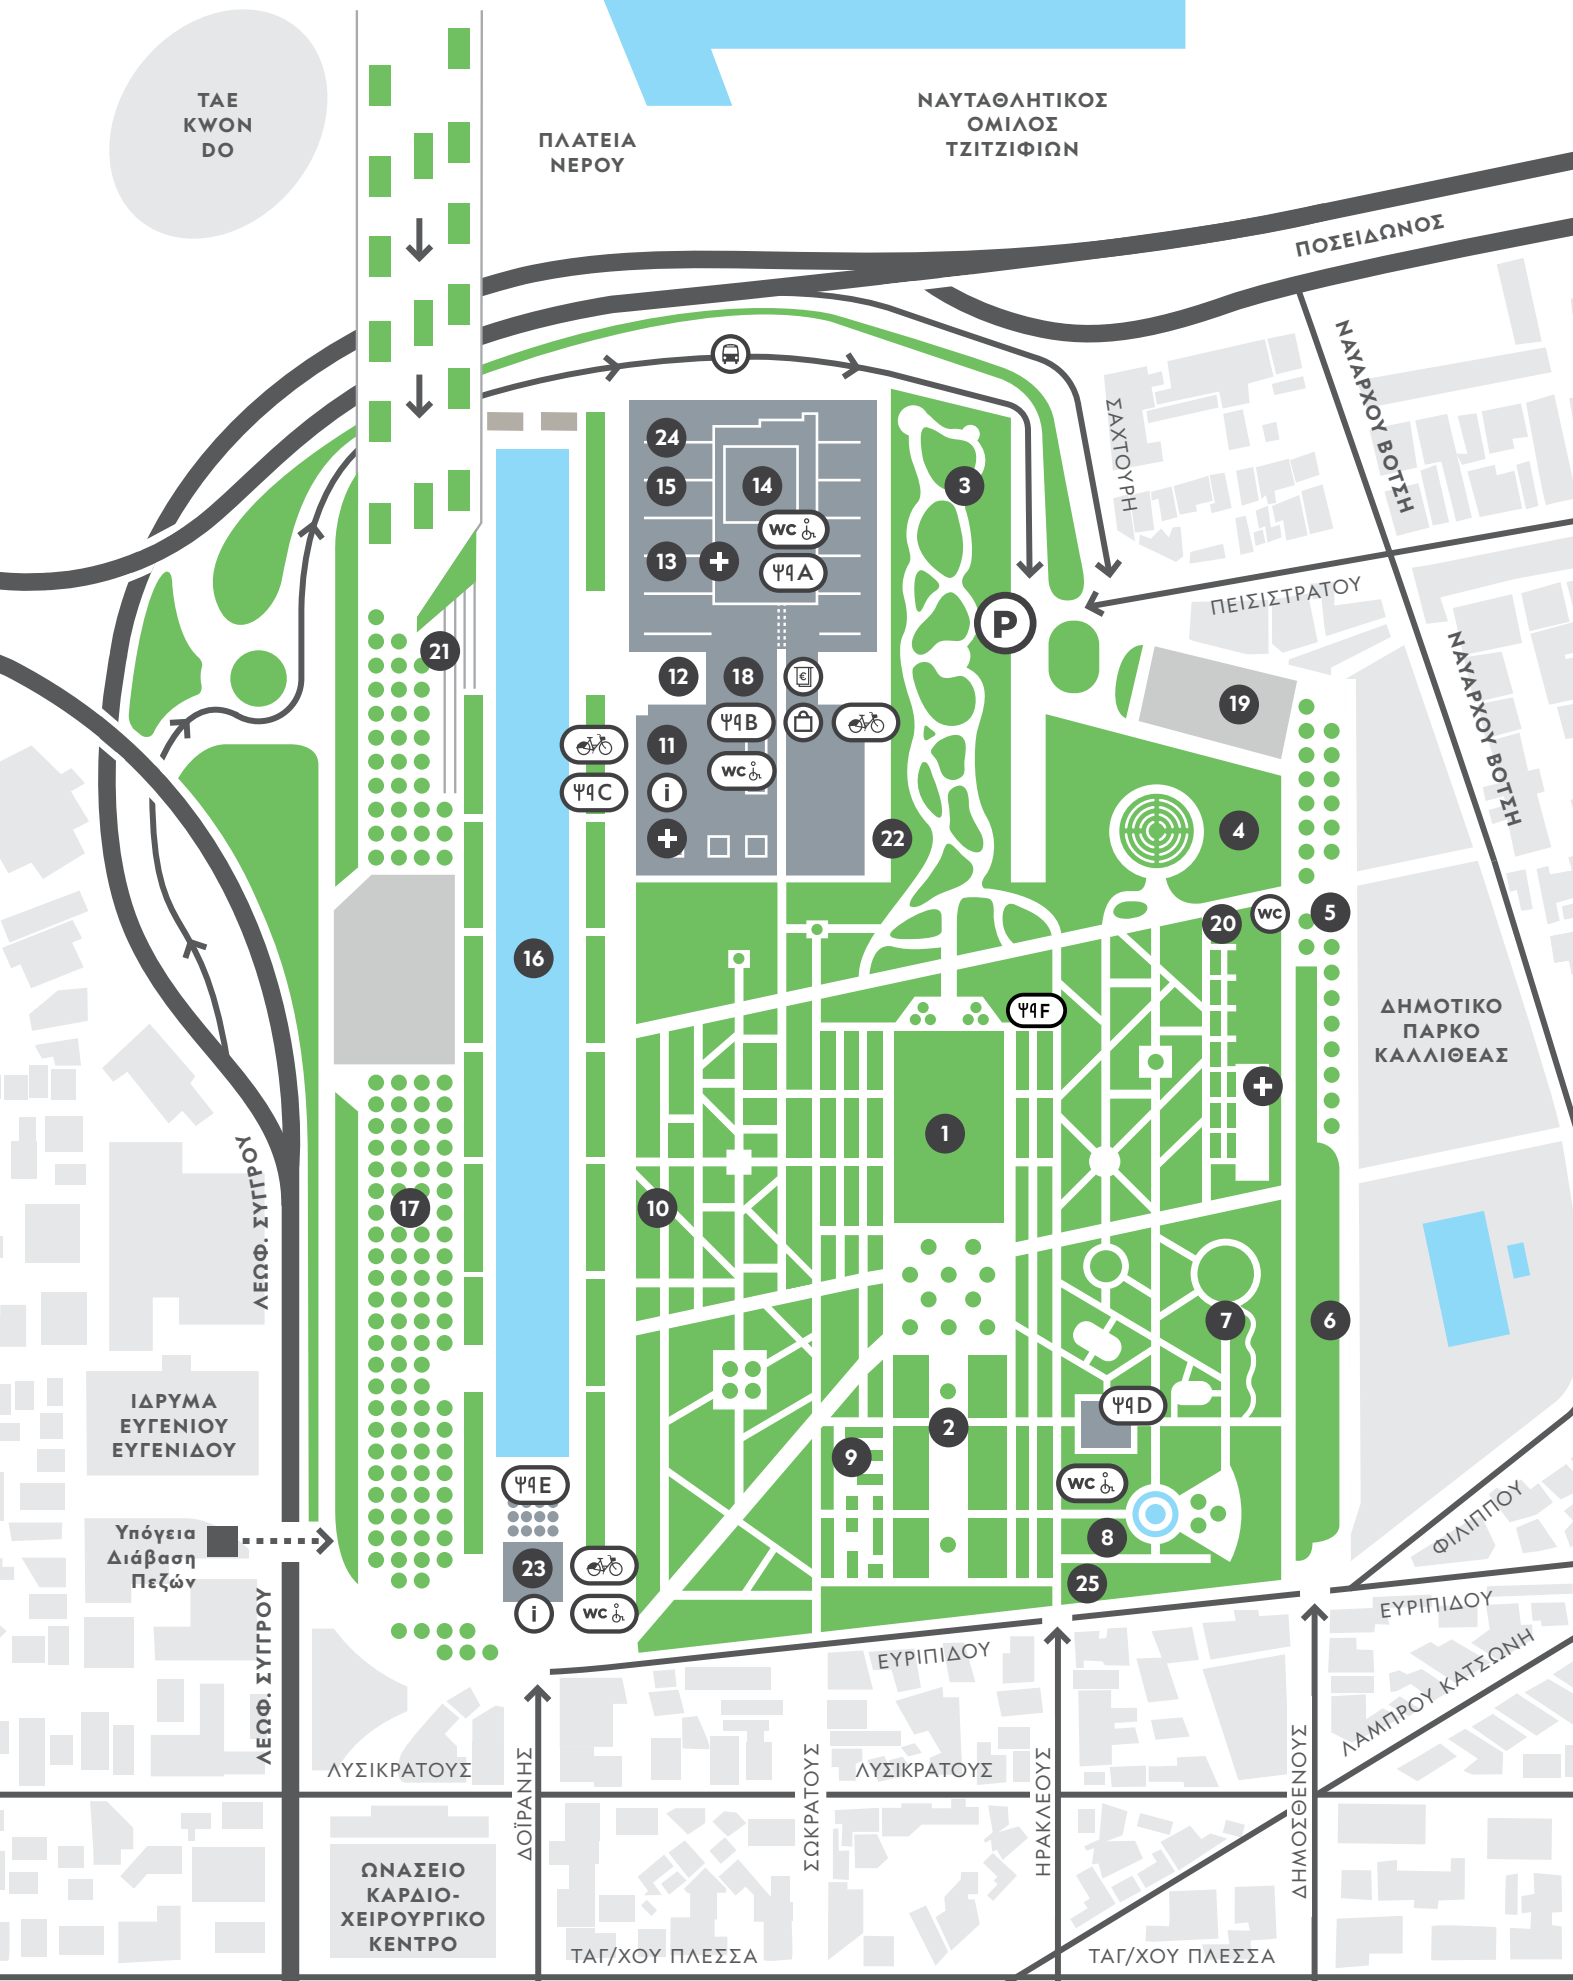

Χάρτης

Εντοπίστε εύκολα τα σημεία όπου πραγματοποιούνται οι εκδηλώσεις, βλέποντας τον αριθμό στον οποίο αντιστοιχεί το καθένα στο χάρτη.

- 1** Ξέφωτο
 - 2** Πευκώνας
 - 3** Νότια Μονοπάτια
 - 4** Λαβύρινθος
 - 5** Υπαίθρια Όργανα Γυμναστικής
 - 6** Στίβος
 - 7** Παιδικές Χαρές
 - 8** Πίδακες Νερού
 - 9** Μουσικός Κήπος
 - 10** Μεσογειακός Κήπος
 - 11** Εθνική Βιβλιοθήκη της Ελλάδος
 - 12** Αγορά
 - 13** Εθνική Λυρική Σκηνή
 - 14** Φάρος
 - 15** Πανοραμικά Σκαλιά
 - 16** Κανάλι
 - 17** Εσπλανάδα
 - 18** Υποδοχή ΚΠΙΣΝ
 - 19** Υπαίθριο Πάρκινγκ Λεωφορείων
 - 20** Λαχανόκηπος
 - 21** Σκαλοπάτια στο Κανάλι
 - 22** Buffer Zone
 - 23** Κέντρο Επισκεπτών
 - 24** Επίπεδο 5Α
 - 25** Υπαίθριος Χώρος Αθλοπαιδιών
- Σημείο Ενοικίασης Ποδηλάτων ΚΠΙΣΝ
 - SNFCC Store
 - Στάση του Shuttle Bus
 - Πρώτες Βοήθειες
 - ΑΤΜ
 - Πληροφορίες
- Ψ4Α** Pharos Café
 - Ψ4Β** Agora Bistro
 - Ψ4C** Coffee & Juice Vans on tour
 - Ψ4D** Park Kiosk
 - Ψ4Ε** Canal Café
 - Ψ4F** Park Kiosk - Souvlaki