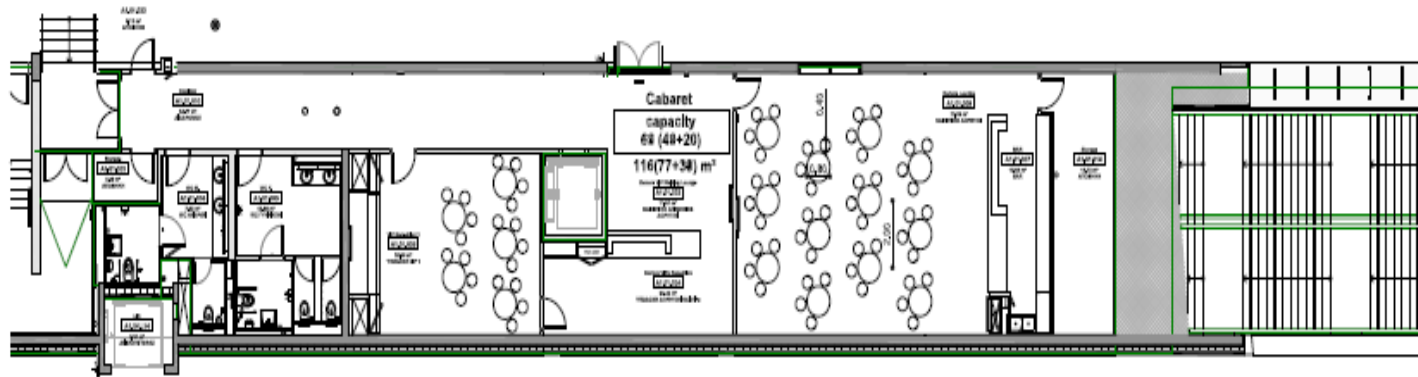

STAVROS
NIARCHOS
FOUNDATION
CULTURAL
CENTER

ΚΕΝΤΡΟ
ΠΟΛΙΤΙΣΜΟΥ
ΙΔΡΥΜΑ
ΣΤΑΥΡΟΣ
ΝΙΑΡΧΟΣ

SNFCC Rentals

[SNFCC.org/rentals](https://snfcc.org/rentals)

rentals@snfcc.org

Donors & VIP Lounge

Cabaret style

Capacity: 68 (48+20)