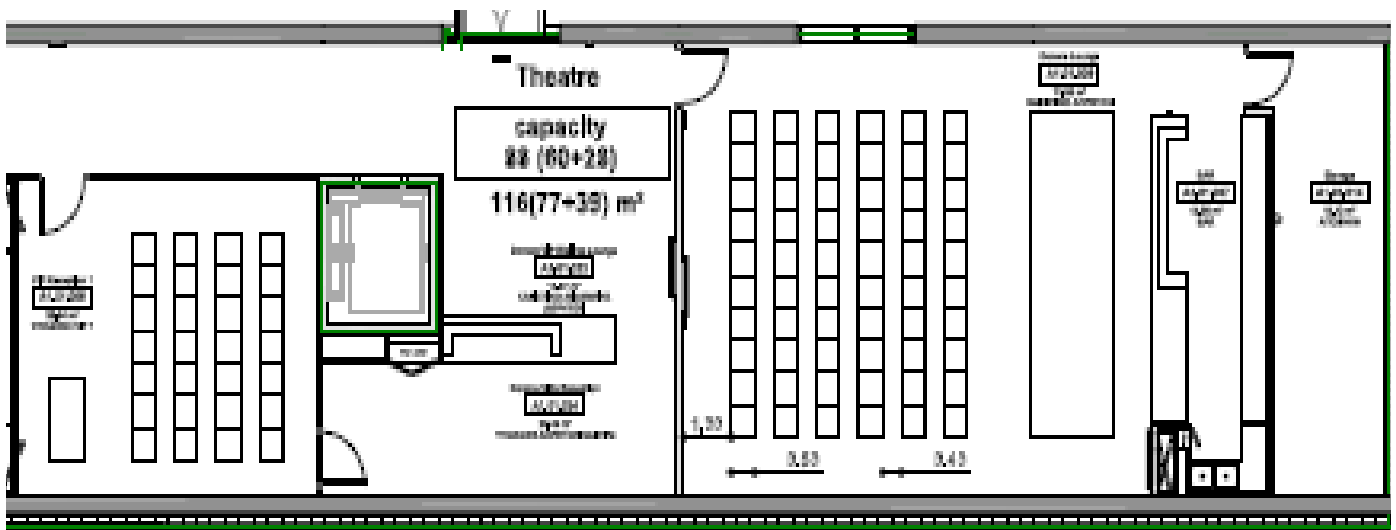

# Donors & VIP Lounge

Theater style

Capacity: 88 (60+28)

STAVROS  
NIARCHOS  
FOUNDATION  
CULTURAL  
CENTER

ΚΕΝΤΡΟ  
ΠΟΛΙΤΙΣΜΟΥ  
ΙΔΡΥΜΑ  
ΣΤΑΥΡΟΣ  
ΝΙΑΡΧΟΣ

**SNFCC Rentals**

SNFCC.org/rentals  
rentals@snfcc.org