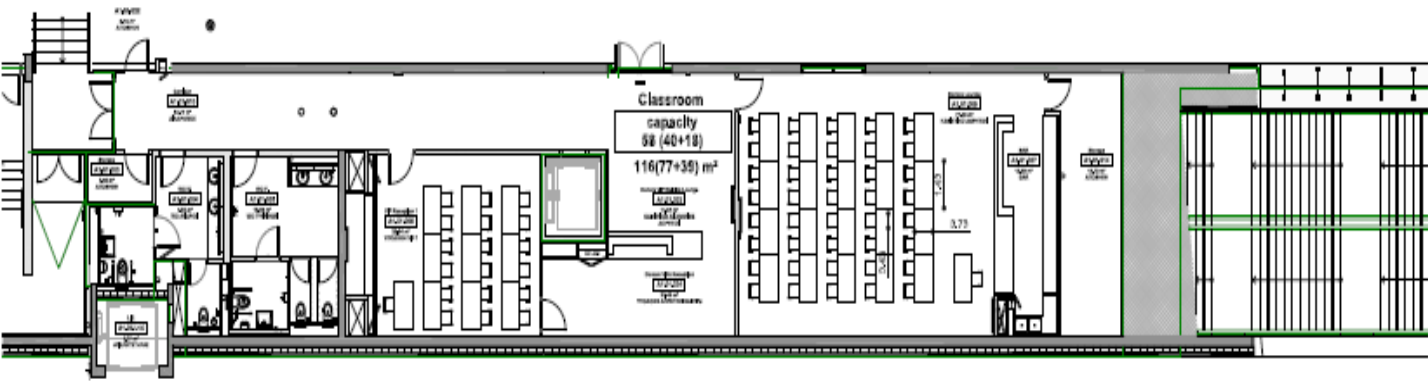

# Donors & VIP Lounge

Theater style

Capacity: 88 (60+28)

STAVROS  
NIARCHOS  
FOUNDATION  
CULTURAL  
CENTER

ΚΕΝΤΡΟ  
ΠΟΛΙΤΙΣΜΟΥ  
ΙΔΡΥΜΑ  
ΣΤΑΥΡΟΣ  
ΝΙΑΡΧΟΣ

**SNFCC Rentals**

SNFCC.org/rentals  
rentals@snfcc.org

# Donors & VIP Lounge

Classroom style

Capacity: 58 (40+18)

STAVROS  
NIARCHOS  
FOUNDATION  
CULTURAL  
CENTER

ΚΕΝΤΡΟ  
ΠΟΛΙΤΙΣΜΟΥ  
ΙΔΡΥΜΑ  
ΣΤΑΥΡΟΣ  
ΝΙΑΡΧΟΣ

SNFCC Rentals

[SNFCC.org/rentals](https://snfcc.org/rentals)