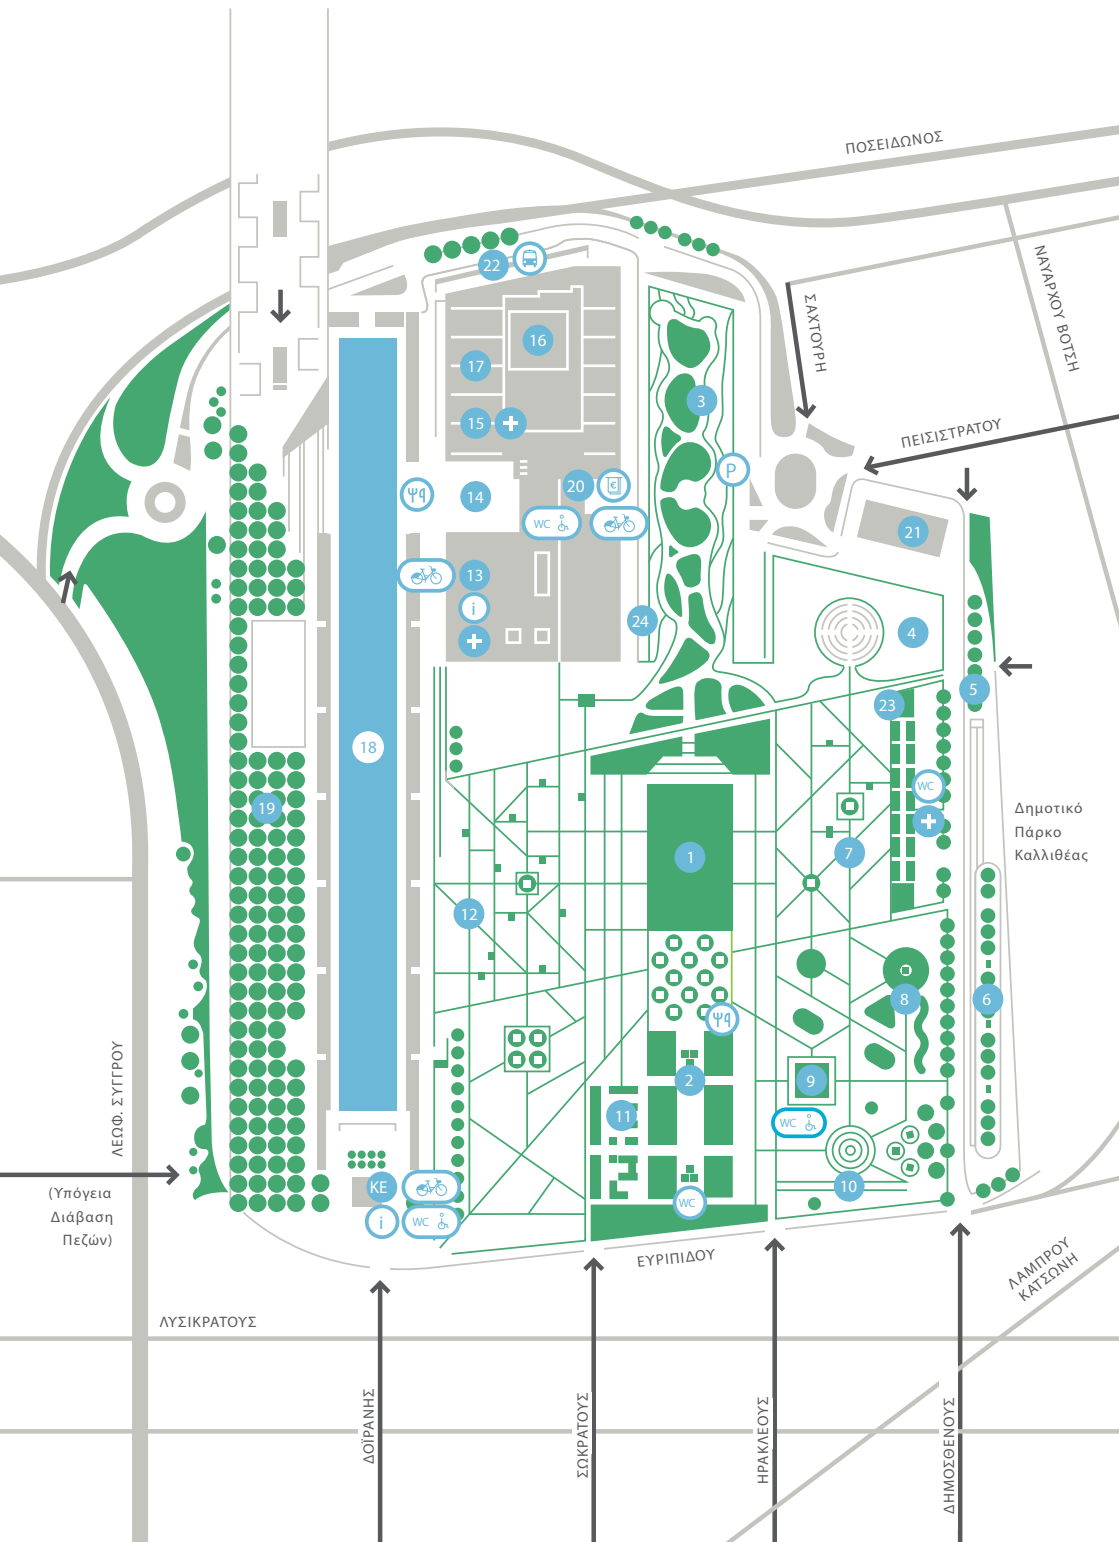

# Χάρτης

Εντοπίστε εύκολα τα σημεία όπου πραγματοποιούνται οι εκδηλώσεις, βλέποντας τον αριθμό στον οποίο αντιστοιχεί το καθένα στον χάρτη.

- |    |                                  |    |                                      |
|----|----------------------------------|----|--------------------------------------|
| 1  | Ξέφωτο                           | 16 | Φάρος                                |
| 2  | Πευκώνας                         | 17 | Πανοραμικά Σκαλιά                    |
| 3  | Νότια Μονοπάτια                  | 18 | Κανάλι                               |
| 4  | Λαβύρινθος                       | 19 | Εσπλανάδα                            |
| 5  | Υπαίθρια Όργανα<br>Γυμναστικής   | 20 | Υποδοχή ΚΠΙΣΝ                        |
| 6  | Στίβος                           | 21 | Υπαίθριο Πάρκινγκ<br>Λεωφορείων      |
| 7  | Δυτικά Μονοπάτια                 | 22 | Νότιος Τοίχος ΕΛΣ                    |
| 8  | Παιδική Χαρά                     | 23 | Λαχανόκηπος                          |
| 9  | Περίπτερο                        | 24 | Buffer Zone                          |
| 10 | Πίδακες Νερού                    | ΚΕ | Κέντρο Επισκεπτών                    |
| 11 | Μουσικός Κήπος                   | ΨΦ | Καντίνες                             |
| 12 | Μεσογειακός Κήπος                |    | Σημείο Ενοικίασης<br>Ποδηλάτων ΚΠΙΣΝ |
| 13 | Εθνική Βιβλιοθήκη<br>της Ελλάδος |    | Στάση του Shuttle Bus                |
| 14 | Αγορά                            | +  | Πρώτες Βοήθειες                      |
| 15 | Εθνική Λυρική Σκηνή              |    | ΑΤΜ                                  |